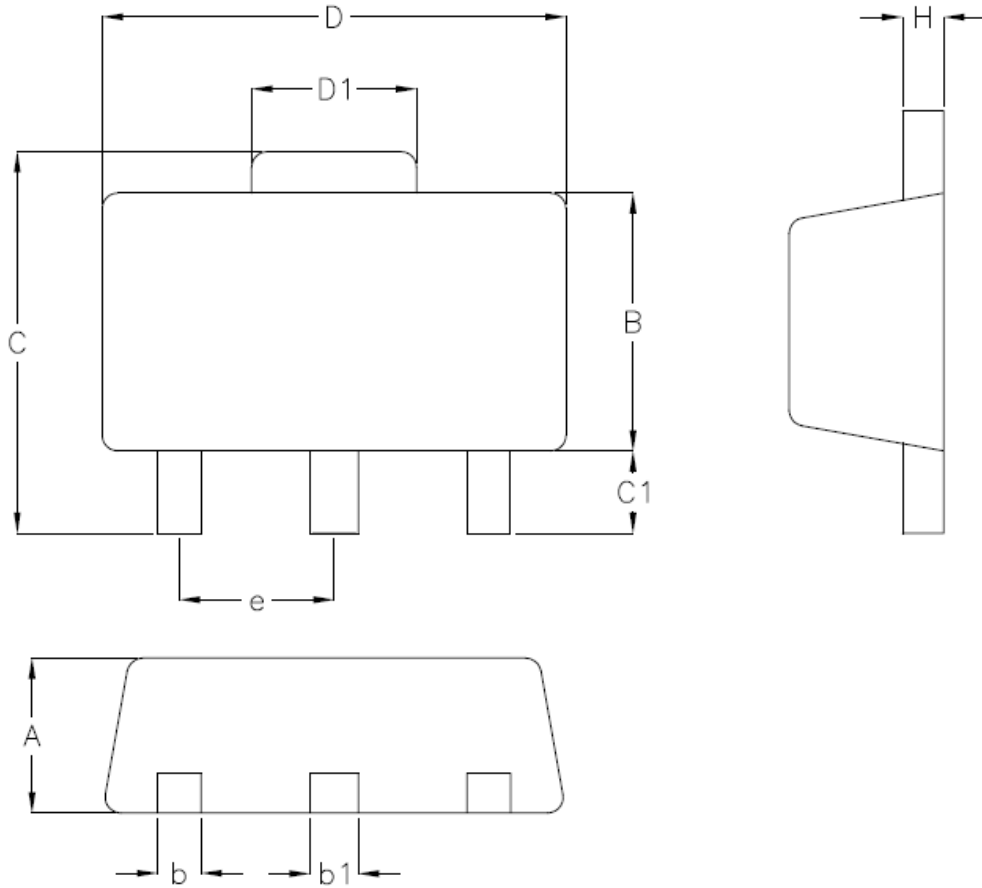

SOT-89 Package Outline

SYMBOLS	MILLIMETERS		INCHES	
	MIN	MAX	MIN	MAX
A	1.397	1.600	0.055	0.063
b	0.420	0.540	0.017	0.021
b1	0.420	0.540	0.017	0.021
B	2.388	2.591	0.094	0.102
C	3.937	4.242	0.155	0.167
C1	0.787	1.194	0.031	0.047
D	4.394	4.597	0.173	0.181
D1	1.397	1.753	0.055	0.069
e	1.448	1.549	0.057	0.061
H	0.350	0.44	0.014	0.017